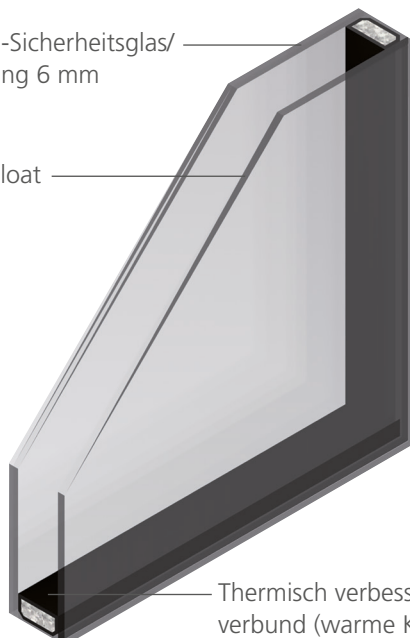

**Außen:** Verbund-Sicherheitsglas/  
Mattierung 6 mm

**Innen:** Float

Thermisch verbesserter Rand-  
verbund (warme Kante)

Einsatz (Glasfalz) - Füllung aus Aluminium, 42 mm Gesamtstärke  
 $U_D$ -Wert = 0,92 W/m<sup>2</sup>K (Berechnungsbasis DIN EN ISO 10077-1,  
 Tür 1.200 x 2.250 mm mit komplett geschlossener Türfüllung, ohne Glas)  
 Achtung Maximalmaß: 1.200 x 2.250 mm