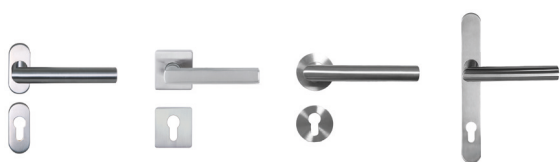

## UPGRADE GRIFFE UND DRÜCKER

### STOSSGRIFF EDELSTAHL

**5722.400**  
Länge 400 mm  
**5722.600**  
Länge 600 mm

**5722.800**  
Länge 800 mm  
**5722.1000**  
Länge 1000 mm  
**5722.1200**  
Länge 1200 mm

**5722.1400**  
Länge 1400 mm  
**5722.1600**  
Länge 1600 mm  
**5722.1800**  
Länge 1800 mm

### INNENDRÜCKER

**5883**  
aus Edelstahl  
auf Rosette  
inkl. PZ-Rosette

**5885**  
aus Edelstahl  
quadratisch  
inkl. PZ-Rosette

**5889**  
aus Edelstahl  
rund  
auf Rosette  
inkl. PZ-Rosette

**5886**  
Edelstahl,  
Langschild