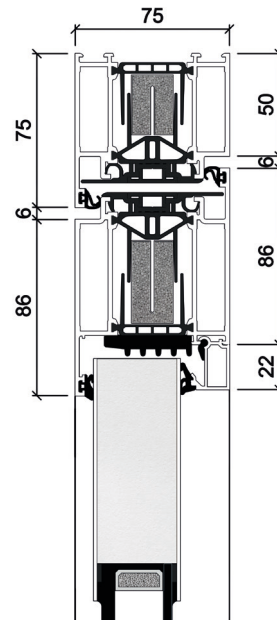

Edelstahl

**Innendrücker 5881**

Aluminium, Langschild, weiß oder silberfarbig

**Stoßgriff 5722.350**

Edelstahl, Länge: 350 mm

**KÖSTER ADVANCE 75**

**BODENSCHWELLE**

**Standard-Bodenschwelle**

### SEITENTEIL S

Maße bis 400 x 2.250 mm

### SEITENTEIL XL

Maße bis 1.000 x 2.250 mm