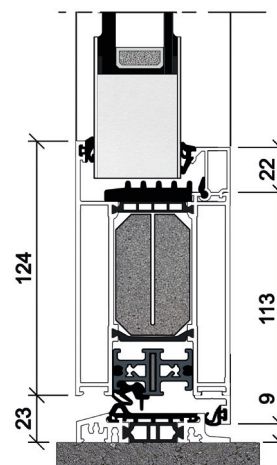

Bodenschwelle

Silber eloxiert