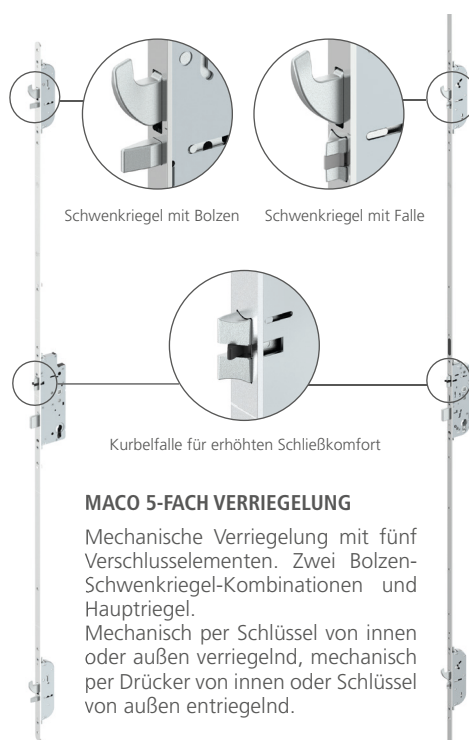

### AUSSENDRÜCKER

**5882**  
Edelstahl,  
Langschild

### INNENDRÜCKER

**5883**  
aus Edelstahl  
auf Rosette  
inkl. PZ-Rosette

**5885**  
aus Edelstahl  
quadratisch  
inkl. PZ-Rosette

**5889**  
aus Edelstahl  
rund  
auf Rosette  
inkl. PZ-Rosette

**5886**  
Edelstahl,  
Langschild

## UPGRADE VERRIEGELUNGEN

Schwenkriegel mit Bolzen    Schwenkriegel mit Falle

Kurbelfalle für erhöhten Schließkomfort

### MACO 5-FACH VERRIEGELUNG

Mechanische Verriegelung mit fünf Verschlusselementen. Zwei Bolzen-Schwenkriegel-Kombinationen und Hauptriegel. Mechanisch per Schlüssel von innen oder außen verriegelnd, mechanisch per Drücker von innen oder Schlüssel von außen entriegelnd.