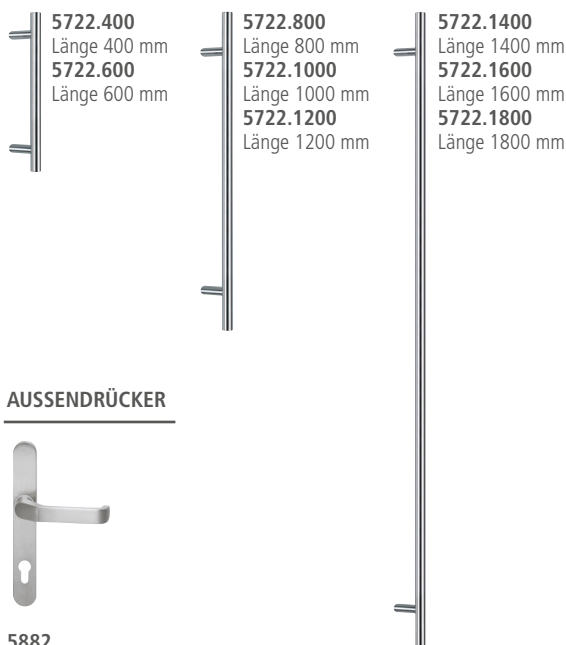

UPGRADE GRIFFE UND DRÜCKER

STOSSGRIFF EDELSTAHL

5722.400
Länge 400 mm
5722.600
Länge 600 mm

5722.800
Länge 800 mm
5722.1000
Länge 1000 mm
5722.1200
Länge 1200 mm

5722.1400
Länge 1400 mm
5722.1600
Länge 1600 mm
5722.1800
Länge 1800 mm

AUSSENDRÜCKER

5882
Edelstahl,
Langschild